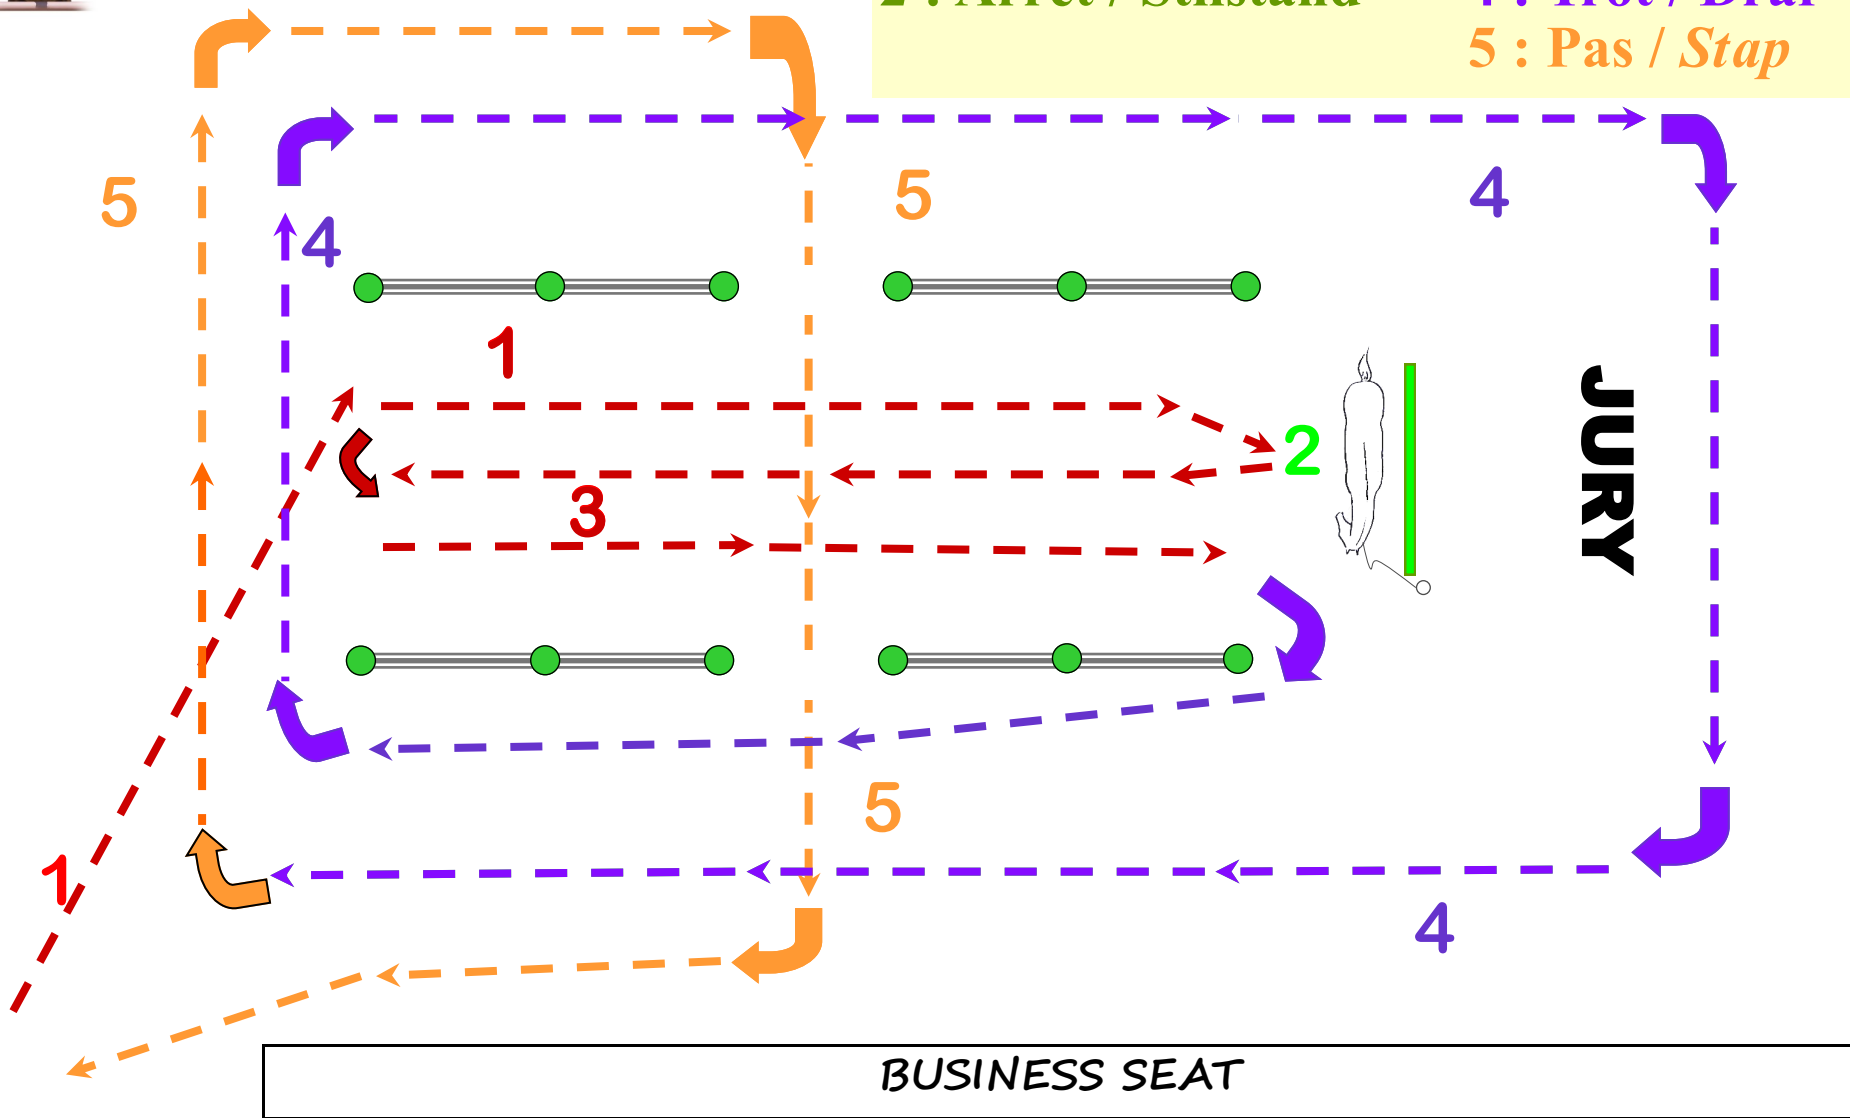

The SBS International Selection Show

3 - 4 - 5 March 2017 - Gesves - Belgium

1 : Pas / *Stap*

2 : Arrêt / *Stilstand*

3 : Pas / *Stap*

4 : Trot / *Draf*

5 : Pas / *Stap*

BUSINESS SEAT

TRIBUNES